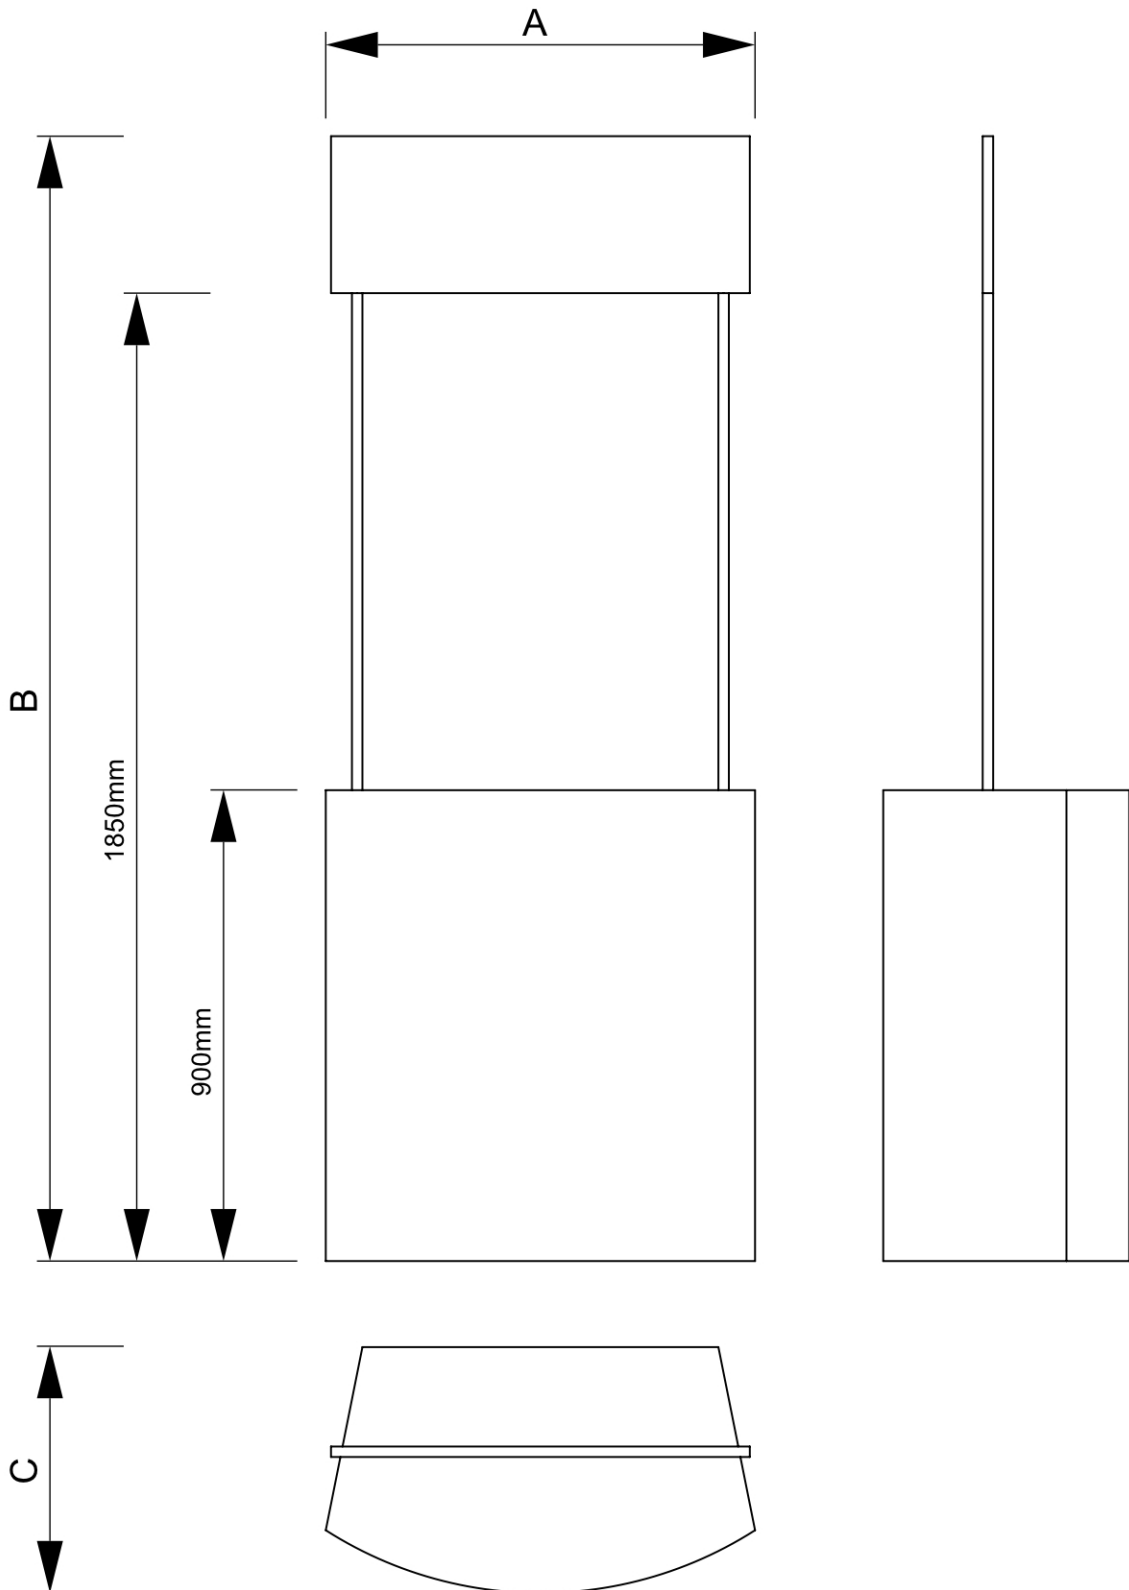

PRODUKT ARKUSZ

Trybunka Reklamowe

C PROM

- **Możliwość całkowitego oklejenia, posiada daszek na wysokości 2 m**
- **Lekki i stabilny**
- **Idealny do użycia w kampaniach promocyjnych lub prezentacjach produktów**

PRODUKT ARKUSZ

Trybunka Reklamowe

CPRM

PRODUKT ARKUSZ

Trybunka Reklamowe

CPROM

PODSTAWOWE INFORMACJE

SKU	Sizes (mm) (A x B x C)	Format (mm)	Widoczny rozmiar (mm) (VXxVY)	Rozstaw otworów (mm) (XxY)
CPROM	820 x 2150 x 470	820 x 901 mm	820 x 901 mm	-

Orientacja	Weight (kg)
Pionowy	7,43

PARAMETRY ELEKTRYCZNE

Oświetlenie	Kolor oświetlenia (K)	Luminancja (cd)	Intensywność światła (lx)	Moc (W)
Nie	-	-	-	-

INFORMACJE O OPAKOWANIU

Pakowanie 1 (mm)	Pakowanie 2 (mm)	Pakowanie 3 (mm)
930 x 830 x 110	-	-